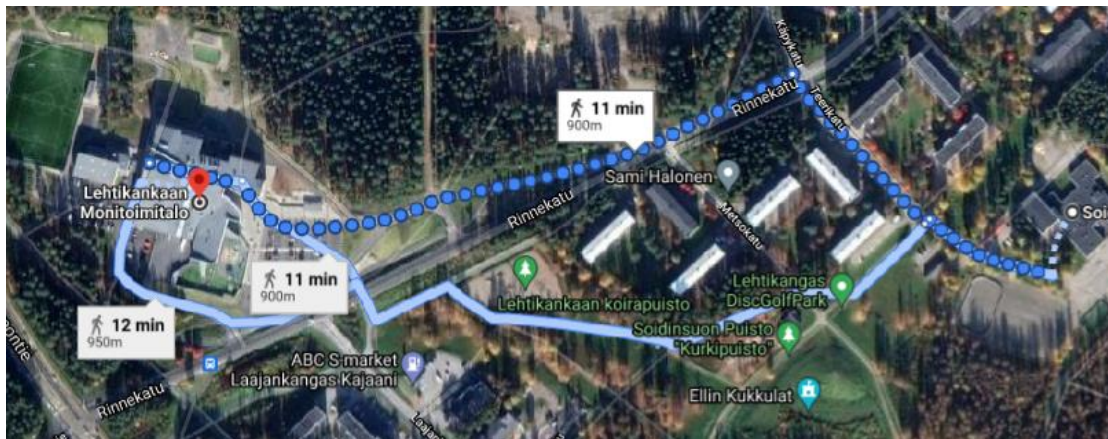

Kenttäalueet ja parkkipaikat:

- Pelit pelataan Kajaanissa kolmella kenttäalueella
- Kenttien pintoina on hiekkatekonurmi, kumiruouhe ja nurmi pintaisia kenttiä.

Liikuntapuisto

- kentät nro 1-6
- kioski palvelee
- WC- tilat sijaitsevat jalkapallokentän päädyssä olevassa rakennuksessa
- parkkipaikat: parkkipaikkoja löytyy ympäristöstä, Lönnrotinkatu 1, Ratakadun varresta aina Kajaanihallille saakka ja Sammonkatu 17. Lisäksi Kuntokatu 5 on isompi pysäköintialue.
- joukkueille käytössä 6 pukukoppia, näistä joukkueille erillinen ohjeistus.

Lehtikankaan Monitoimitalo

- kentät 7-8
- kioski koulun tiloissa
- WC- tilat koulun sisätiloissa
- parkkipaikkoja löytyy jonkin verran koulun ympäristöstä. Lisäksi Soidinsuon koulun kenttä on varattu parkkipaikaksi.