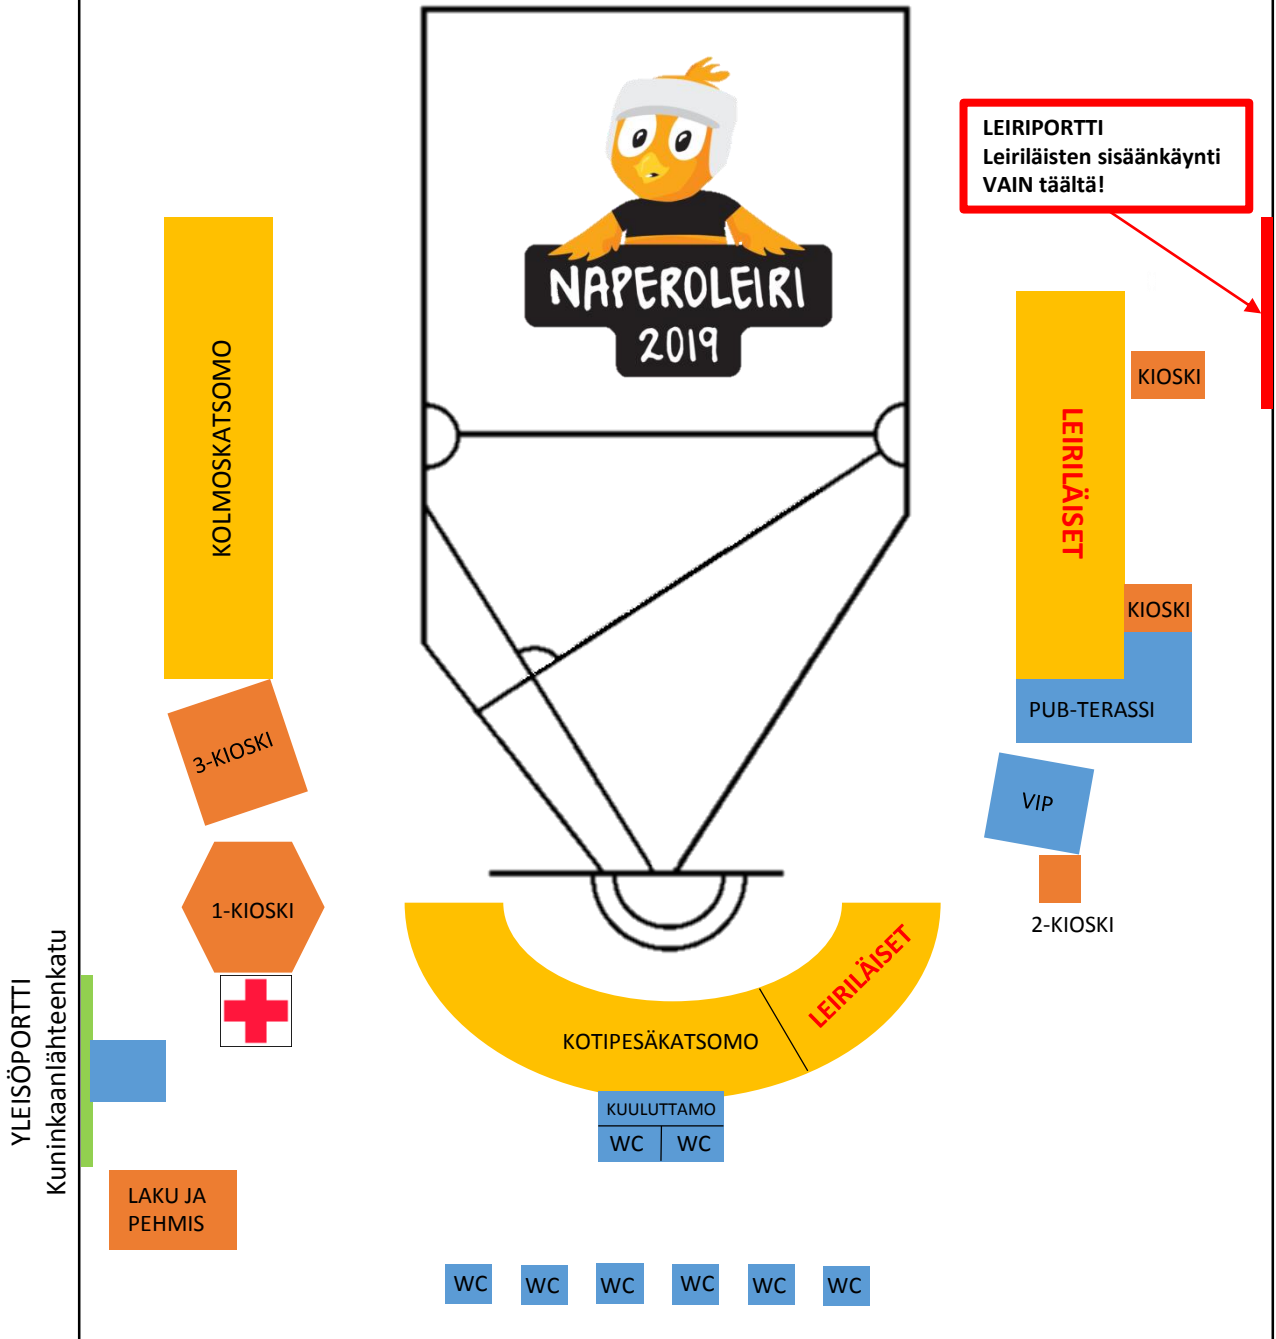

YLEISÖPORTTI
Liikuntakeskus

Vs.

KE 31.7.2019 KLO 18.00

Liput:

Aikuiset

14€

Eläkeläiset, opiskelijat, varusmiehet

11€

Alle 17-vuotiaat ilmaiseksi!

[Osta ennakkoliput tästä!](#)

KANKAANPÄÄ

#pesis #naperoleiri2019