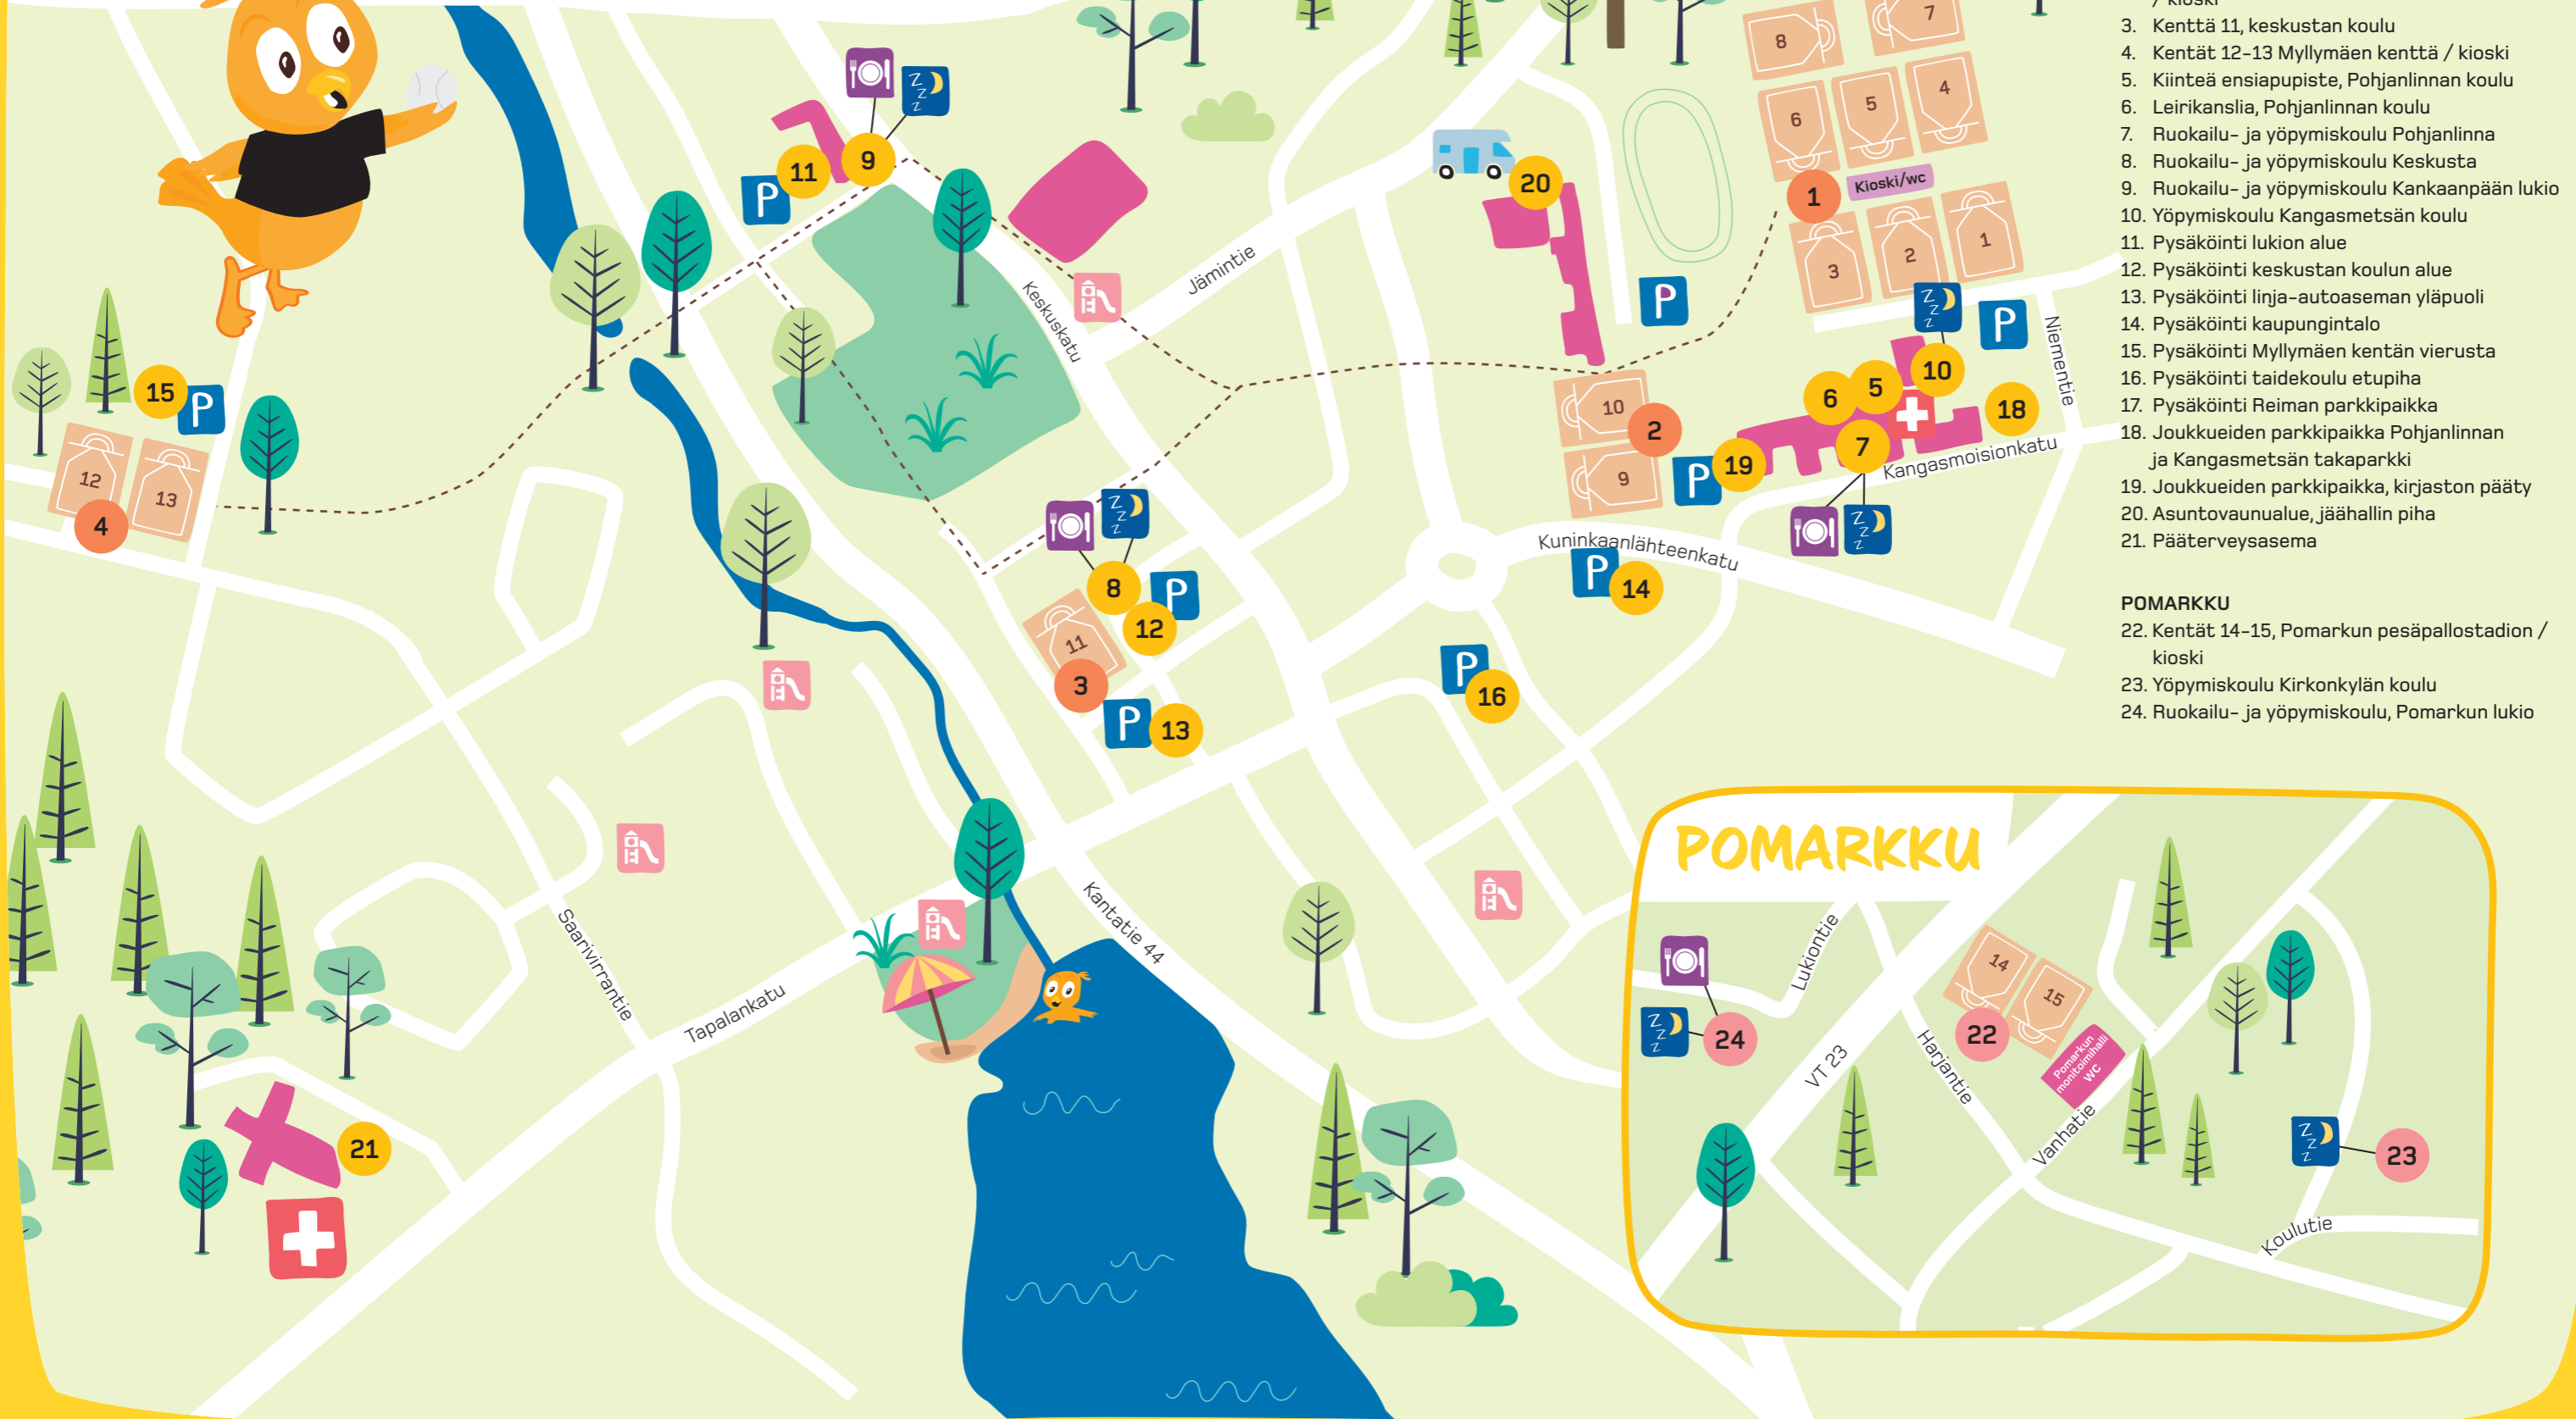

# KANKAANPÄÄ

### KANKAANPÄÄ

1. Kentät 1-8, harjoituskentät / kioski / wc
2. Kentät 9-10, Pohjanlinnan pesäpallostadion / kioski
3. Kenttä 11, keskustan koulu
4. Kentät 12-13 Myllymäen kenttä / kioski
5. Kiinteä ensiapupiste, Pohjanlinnan koulu
6. Leirikanslia, Pohjanlinnan koulu
7. Ruokailu- ja yöpymiskoulu Pohjanlinna
8. Ruokailu- ja yöpymiskoulu Keskusta
9. Ruokailu- ja yöpymiskoulu Kankaanpään lukio
10. Yöpymiskoulu Kangasmetsän koulu
11. Pysäköinti lukion alue
12. Pysäköinti keskustan koulun alue
13. Pysäköinti linja-autoaseman yläpuoli
14. Pysäköinti kaupungintalo
15. Pysäköinti Myllymäen kentän vierusta
16. Pysäköinti taidekoulu etupiha
17. Pysäköinti Reiman parkkipaikka
18. Joukkueiden parkkipaikka Pohjanlinnan ja Kangasmetsän takaparki
19. Joukkueiden parkkipaikka, kirjaston pääty
20. Asuntovaunualue, jäähallin piha
21. Pääterveysasema

### POMARKKU

22. Kentät 14-15, Pomarkun pesäpallostadion / kioski
23. Yöpymiskoulu Kirkonkylän koulu
24. Ruokailu- ja yöpymiskoulu, Pomarkun lukio

### POMARKKU