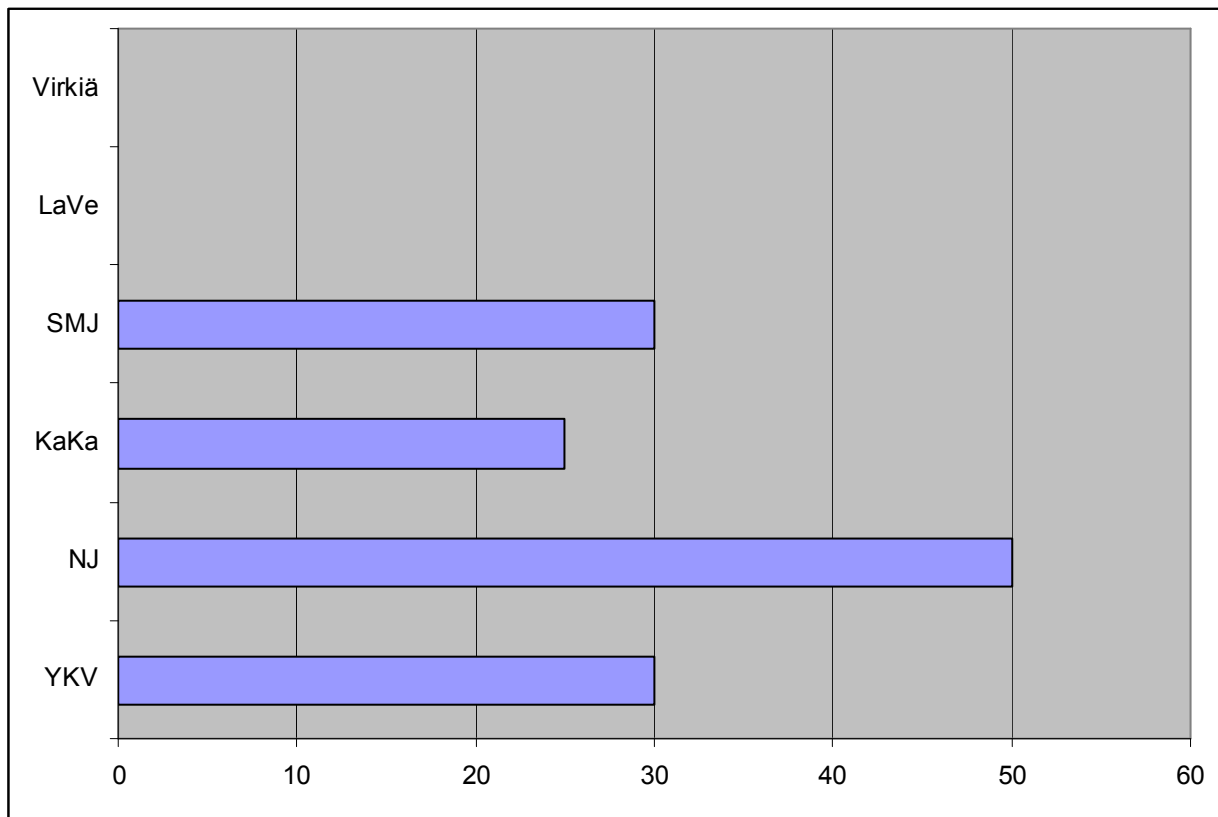

Naisten Länsilohko, yleisötavoitteet

Erityistä tai huomionarvoista maakuntasarjajoukkueemme/seuramme toiminnassa on:
NJ: Joukkue koostuu nuorista pelaajista, jotka hakevat kokemusta vanhempien sarjoista.
KaKa: Omien junioreiden kasvua odotellaan. Tavoitteena nousu Ykköspesikseen lähivuosien aikana.

Länsilohkon tähtipelaajia – seuraa heitä:

Sanni Tuominen, KaKa
Heli Lehtinen, KaKa
Anni Salo, KaKa
Tiia Ahvenniemi, LaVe
Maiju Miiluniemi, LaVe
Ruska Kantola, LaVe
Hanne-Mari Honkaniemi, NJ
Anni Hauta, NJ
Heidi Martikkala, NJ

Piitu Panula, SMJ
Hanna Nikkola, SMJ
Anna-Liisa Ruostekivi, SMJ
Jenni Kitinoja, YKV
Marjaana Keltto, YKV
Niina Kivelä, YKV