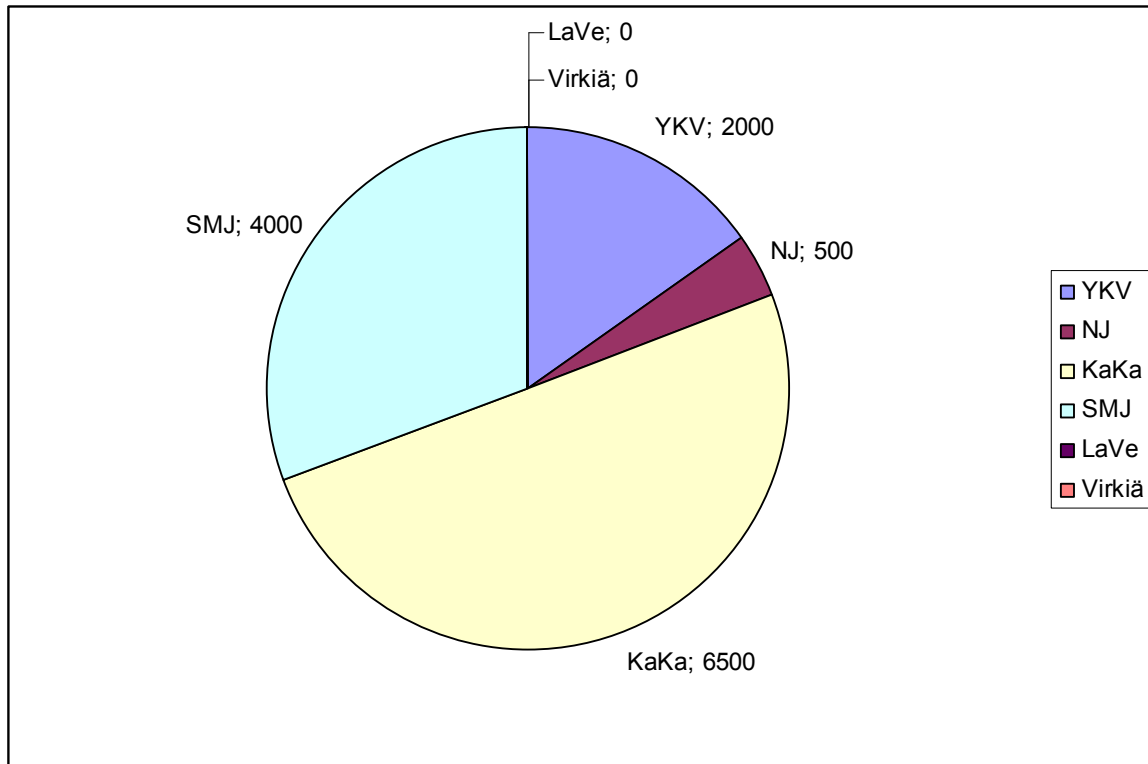

## Länsilohkon ennakkopaketti naiset

Naisten Länsilohkossa on mukana 6 joukkuetta, jotka pelaavat kaksinkertaisen sarjan. Runkosarjan voittaja pelaa noususta Ykkösespikseen Lounaislohkon voittajaa vastaan. Sarjan joukkueista Ylistaron Kilpa-Veljet ovat ilmoittaneet halukkuudesta nousta naisten Ykkösespikseen.

Suurimmalla budjetilla sarjaan lähtee Kauhajoen Karhu, jonka budjetti on 6500€. Eniten katsojia sarjassa tavoittelee Nurmon Jymy, jonka yleisötavoite tulevalle kaudelle on 50 katsojaa.

Länsilohko	Pisteet	Sijoitus	
Virkiä	11	1 2 2 4	
KaKa	10	1 1 3	1.sija = 4 pistettä
SMJ	9	1 3 3 4	2.sija = 3 pistettä
NJ	8	1 2 4	3.sija = 2 pistettä
YKV	8	2 3 3 4	4.sija = 1 piste
LaVe	4	2 4	

Naisten Länsilohko, Budjetit