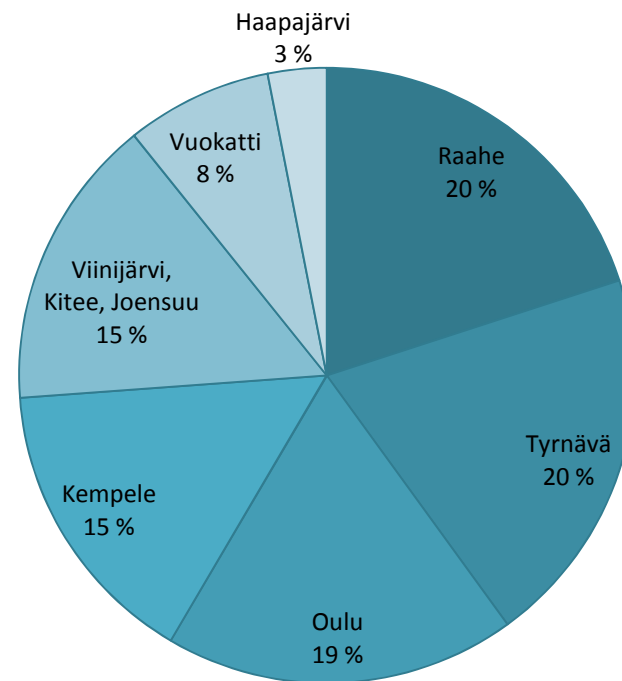

Tyttöjen Superpesis 2009: ennakkoarviot

Budjetit

Lohko A	budjetti	Lohko C	budjetti
Ilmajoki I	10 000	Lappeenranta	20 000
Toholampi	7 000	Hyvinkää	20 000
Ylihärmä	5 000	Loimaa	10 000
Reisjärvi	4 500	Helsinki	8 000
Lapua II	4 000	Turku	8 000
Lapua I	4 000	Laitila	5 000
Ilmajoki II	3 000	Järvenpää/Vantaa	4 500
Seinäjoki	*)		
Lohko B	budjetti	Lohko D	budjetti
Raahe	13 000	Rauma	20 000
Tyrnävä	13 000	Jyväskylä	16 000
Oulu	12 000	Hämeenkyrö	10 000
Kempele	10 000	Ruovesi	8 000
Viinijärvi, Kitee, Joensuu	10 000	Pori I	7 500
Vuokatti	5 000	Pori II	7 500
Haapajärvi	2 000	Kankaanpää	2 000

Lohko A

	Ilmajoki	Ilmajoki	Lapua	Lapua
Pisteet/oma lohko	12	0	10	0
Pisteet/koko sarja	16	0	18	0
Oma tavoite/runkosarja	ylempi loppusarja	1---3	2	3
Oma tavoite/koko sarja	parempi kuin 08	3---8	1---4	10
5. BUDJETTI	10 000	3 000	4 000	4000
6. SEURAA HEITÄ	Jenna Kammi-Rahnasto	Sonja Siltala		Suvi Saarenpää
	Maaret Ahonen	Roosa Pakkala		Salla Pollari
	Riikka Heikonen	Mira Tuominen		Emmi Liikala
	Seinäjoki	Reisjärvi	Toholampi	Ylihärmä (Kauhava)
Pisteet/oma lohko	18	2	0	6
Pisteet/koko sarja	49	0	0	0
Oma tavoite/runkosarja	1---2	3	3	2
Oma tavoite/koko sarja	1---2	10	10	3---6
5. BUDJETTI	yhdessä NSU	4 500	7 000	5 000
6. SEURAA HEITÄ	Kirsi Ala-Lipasti	Hanna-Riina Vilppola	Katri Vesaluoma	Tiia Koivuniemi
	Laura Kerola	Hanna Muhonen	Jerika Laakso	Satu Alakotila
	Jenna Tervonen	Saara Pesola		Satu Koivuniemi