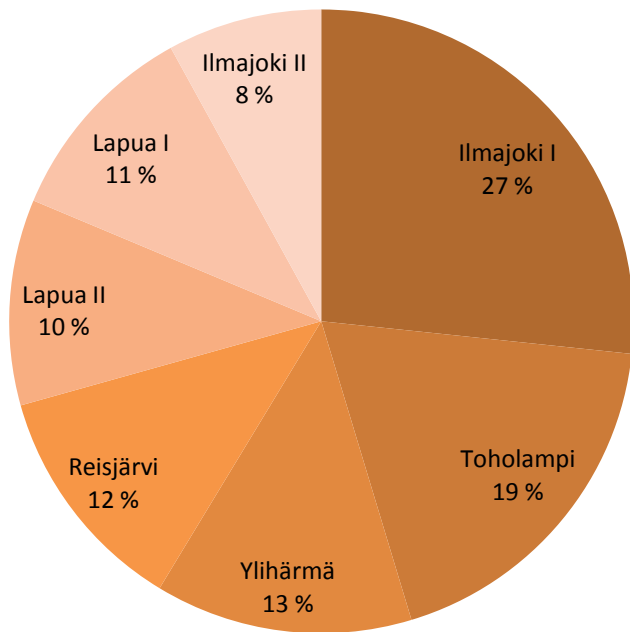

Tyttöjen Superpesis 2009: ennakkoarviot

Budjetit

Lohko A	budjetti	Lohko C	budjetti
Ilmajoki I	10 000	Lappeenranta	20 000
Toholampi	7 000	Hyvinkää	20 000
Ylihärmä	5 000	Loimaa	10 000
Reisjärvi	4 500	Helsinki	8 000
Lapua II	4 000	Turku	8 000
Lapua I	4 000	Laitila	5 000
Ilmajoki II	3 000	Järvenpää/Vantaa	4 500
Seinäjoki	*)		
Lohko B	budjetti	Lohko D	budjetti
Raahe	13 000	Rauma	20 000
Tyrnävä	13 000	Jyväskylä	16 000
Oulu	12 000	Hämeenkyrö	10 000
Kempele	10 000	Ruovesi	8 000
Viinijärvi, Kitee, Joensuu	10 000	Pori I	7 500
Vuokatti	5 000	Pori II	7 500
Haapajärvi	2 000	Kankaanpää	2 000

*) Yhteinen naisten superpesisjoukkueen kanssa.

Budjettien loppusumma yhteensä: 216 000 euroa

Keskiarvo: 8893 euroa

Tyttöjen Superpesis joukkueiden vuosibudjetit

Tyttöjen Superpesis, lohko A: budjetit

Tyttöjen Superpesis, lohko B: budjetit

Lohko A

	Ilmajoki	Ilmajoki	Lapua	Lapua
Pisteet/oma lohko	12	0	10	0
Pisteet/koko sarja	16	0	18	0
Oma tavoite/runkosarja	ylempi loppusarja	1---3	2	3
Oma tavoite/koko sarja	parempi kuin 08	3---8	1---4	10
5. BUDJETTI	10 000	3 000	4 000	4000
6. SEURAA HEITÄ	Jenna Kammi-Rahnasto	Sonja Siltala		Suvi Saarenpää
	Maaret Ahonen	Roosa Pakkala		Salla Pollari
	Riikka Heikonen	Mira Tuominen		Emmi Liikala
	Seinäjoki	Reisjärvi	Toholampi	Ylihärmä (Kauhava)
Pisteet/oma lohko	18	2	0	6
Pisteet/koko sarja	49	0	0	0
Oma tavoite/runkosarja	1---2	3	3	2
Oma tavoite/koko sarja	1---2	10	10	3---6
5. BUDJETTI	yhdessä NSU	4 500	7 000	5 000
6. SEURAA HEITÄ	Kirsi Ala-Lipasti	Hanna-Riina Vilppola	Katri Vesaluoma	Tiia Koivuniemi
	Laura Kerola	Hanna Muhonen	Jerika Laakso	Satu Alakotila
	Jenna Tervonen	Saara Pesola		Satu Koivuniemi