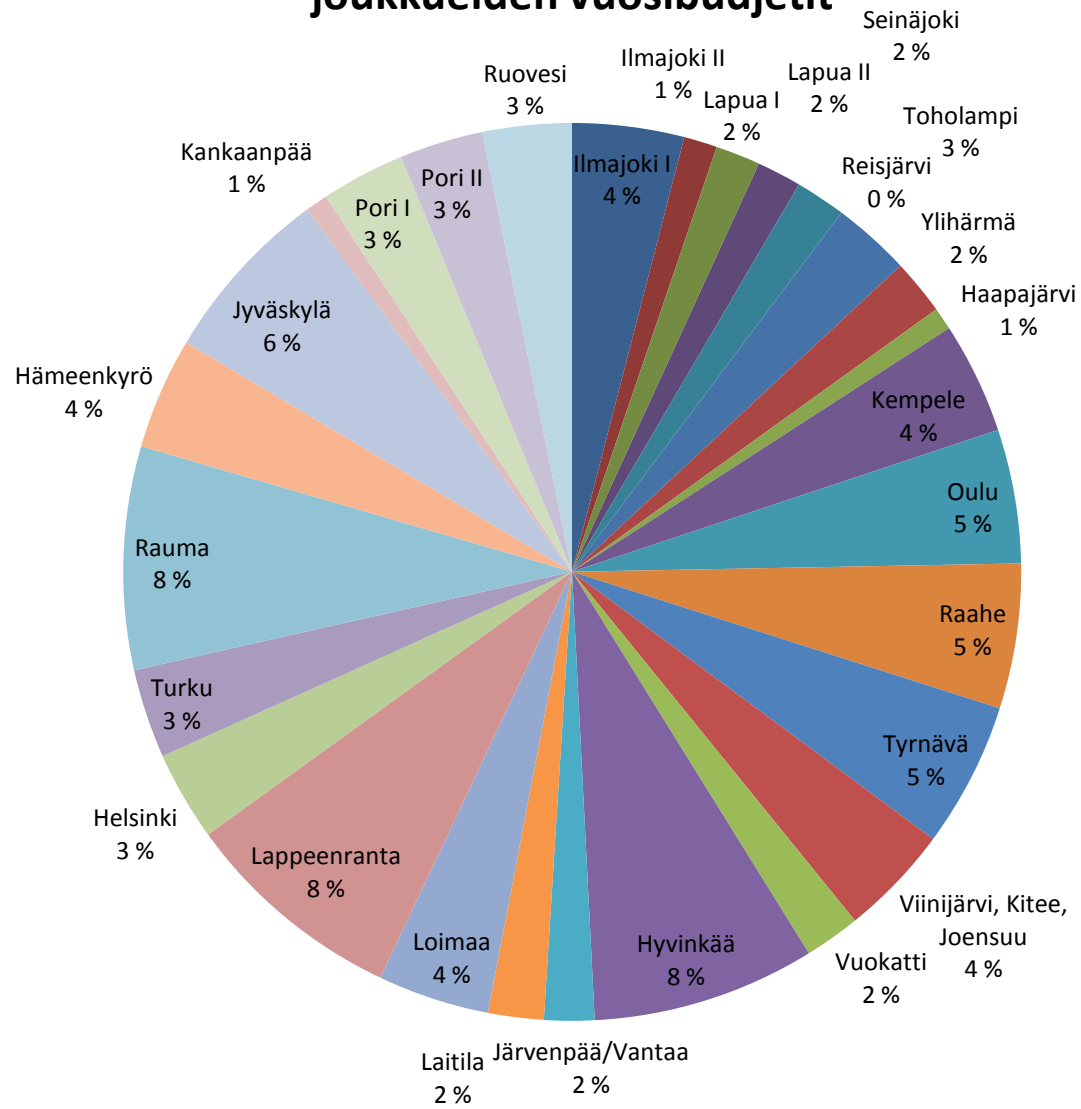

Tyttöjen Superpesis joukkueiden vuosibudjetit