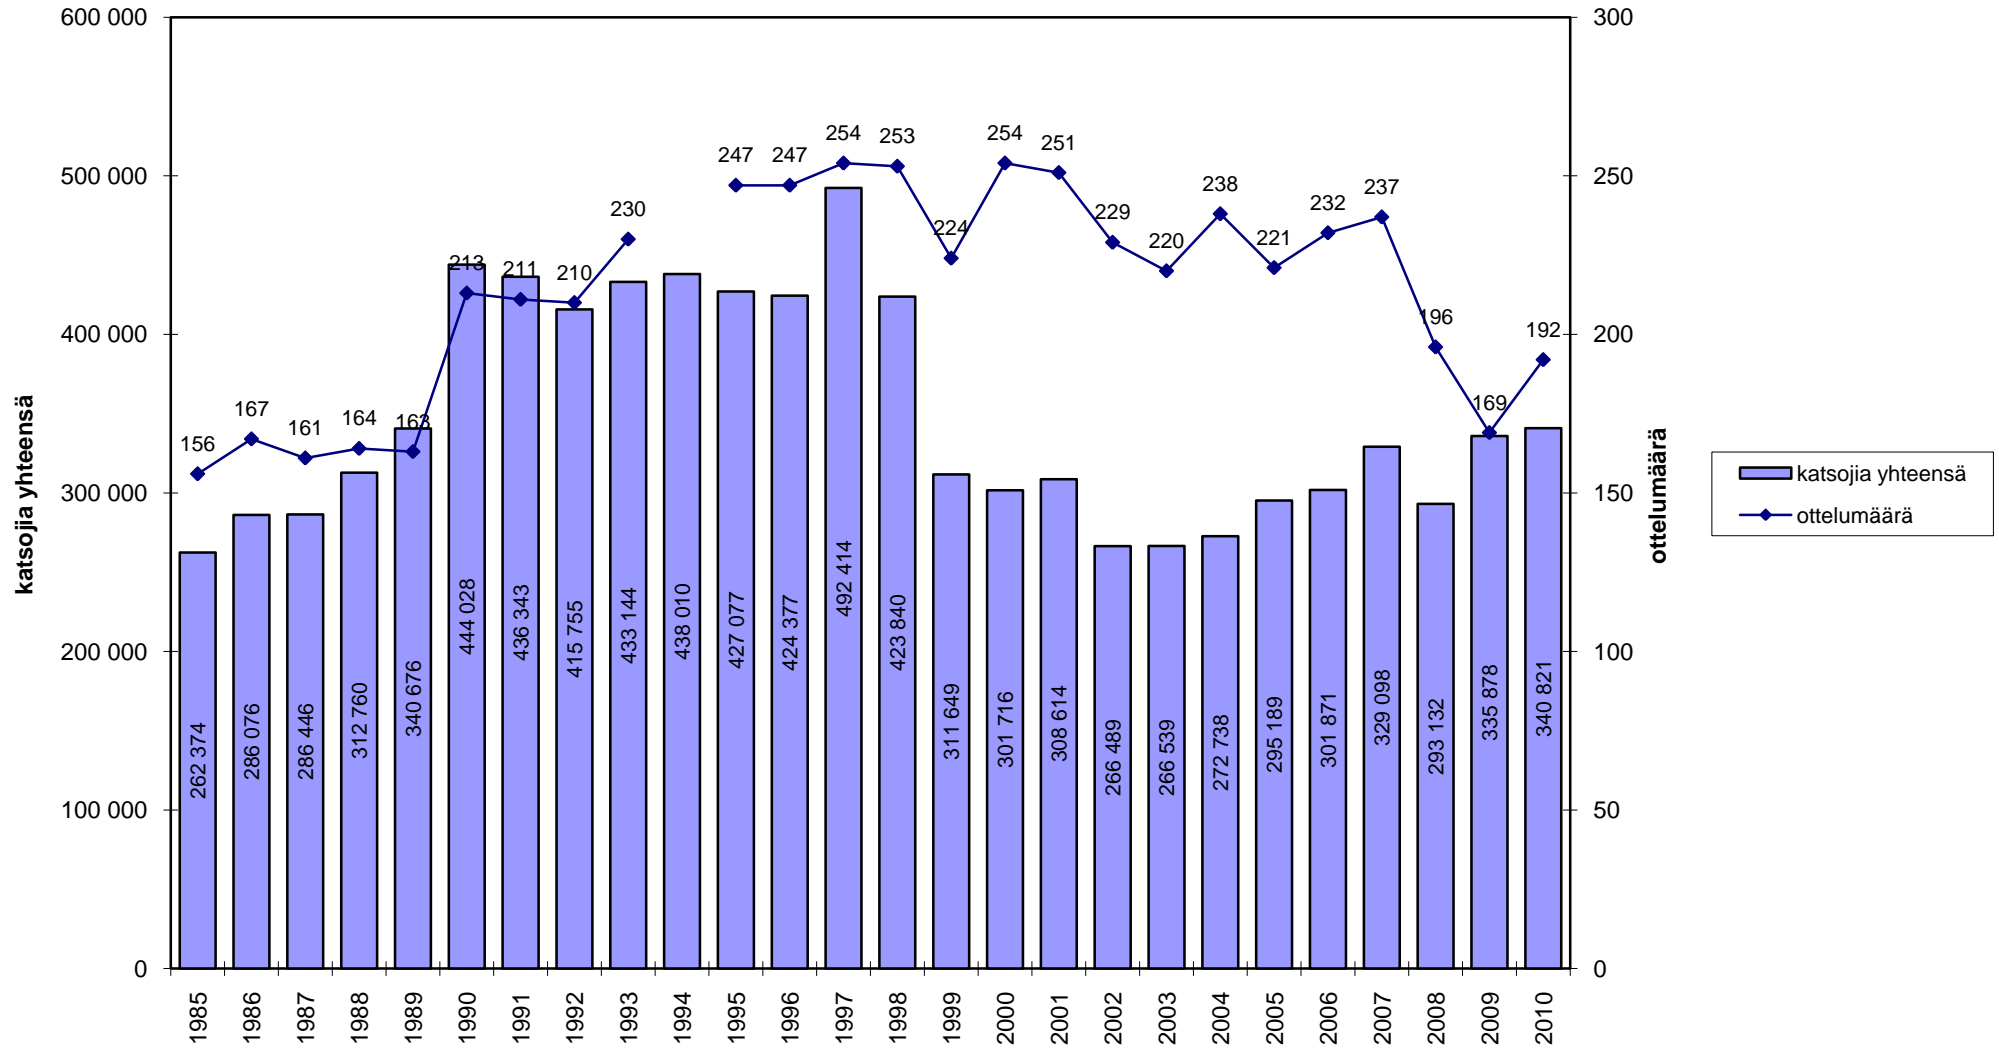

Yleisömäärät pääsarjoissa 1985-2010 (kaikki sarjavaiheet)

Miesten Superpesiksen kokonaisottelumäärä ja -katsojamäärä 1990-2010

Ottelukohtainen yleisökeskiarvo miesten SM-sarjassa/Superpesiksessä 1970-2010 (kaikki sarjavaiheet)

Superpesiksen, A- ja B-poikien ja B-tyttöjen Itä-Länsi-otteluiden yleisömäärät 1990-2010