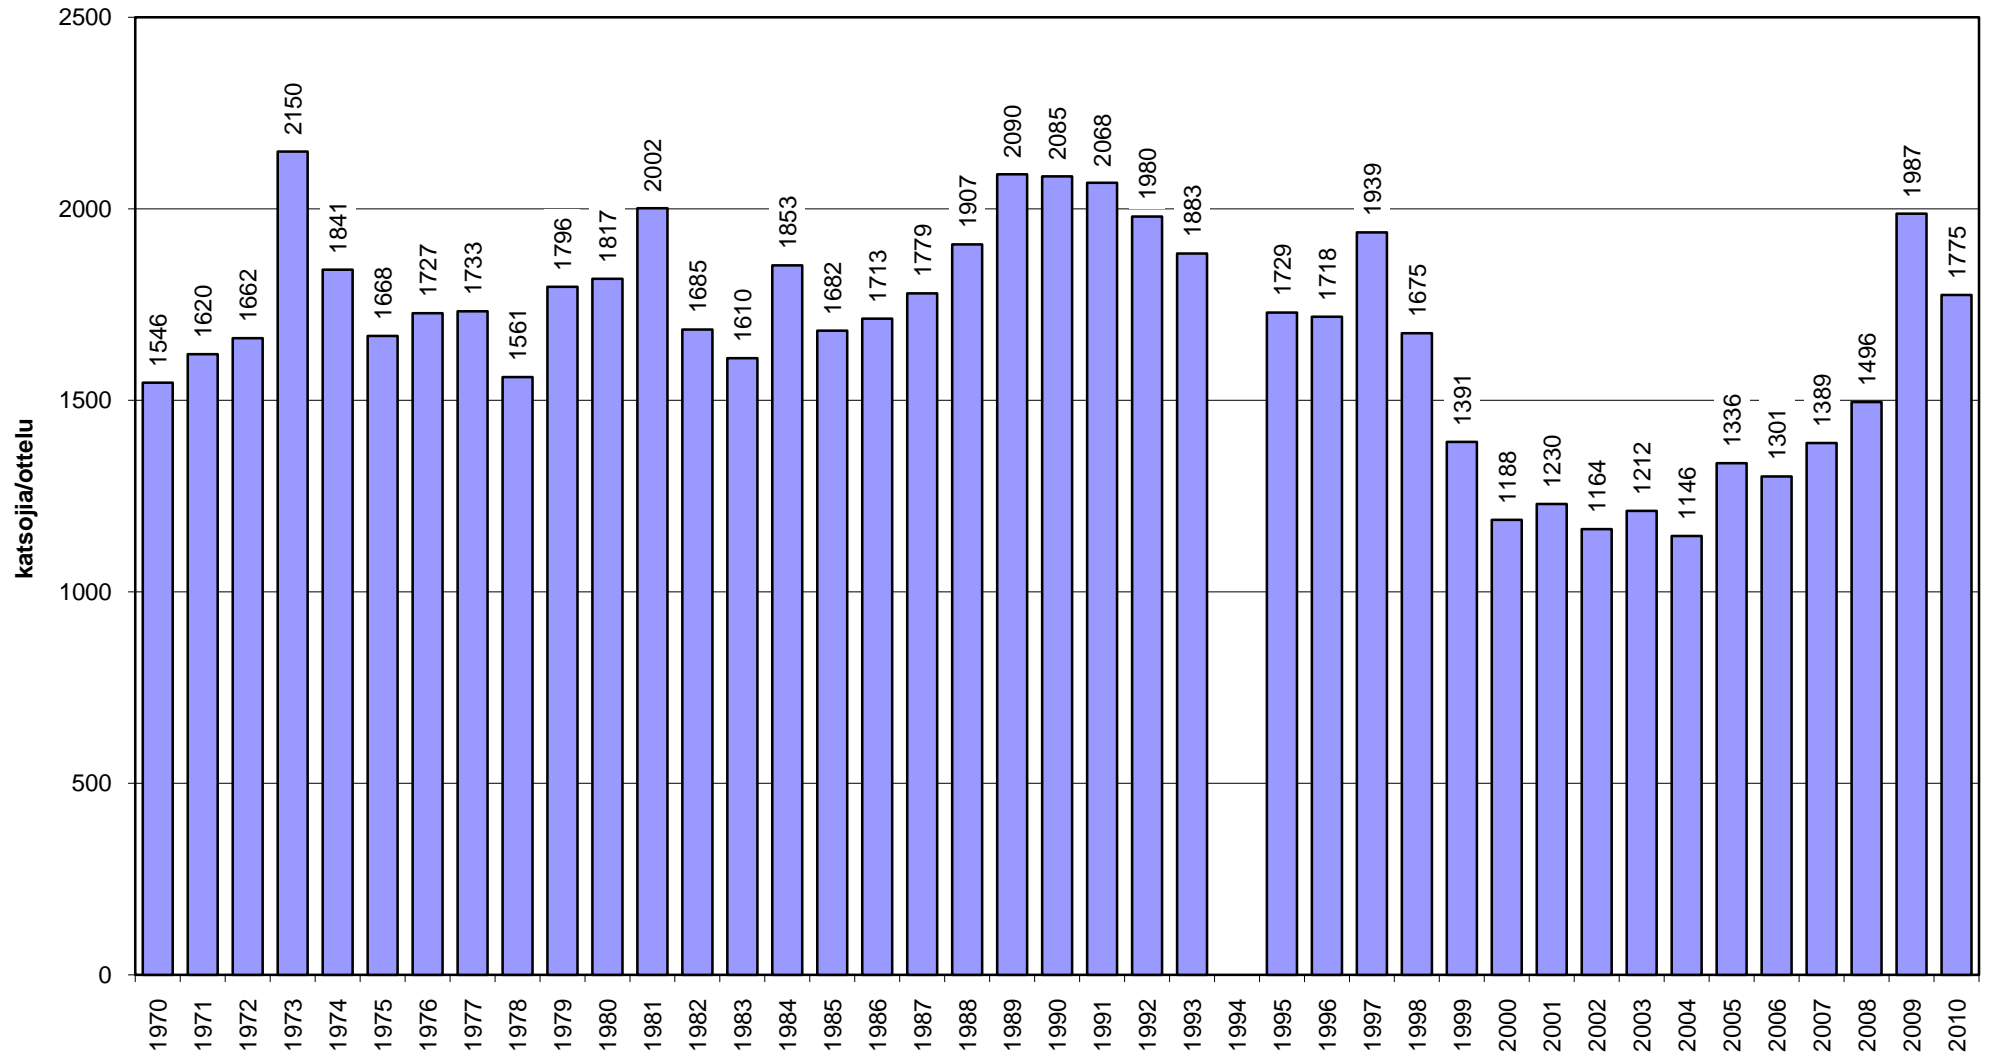

Yleisömäärät pääsarjoissa 1985-2010 (kaikki sarjavaiheet)

Miesten Superpesiksen kokonaisottelumäärä ja -katsojamäärä 1990-2010

Ottelukohtainen yleisökeskiarvo miesten SM-sarjassa/Superpesiksessä 1970-2010 (kaikki sarjavaiheet)

Superpesiksen, A- ja B-poikien ja B-tyttöjen Itä-Länsi-otteluiden yleisömäärät 1990-2010