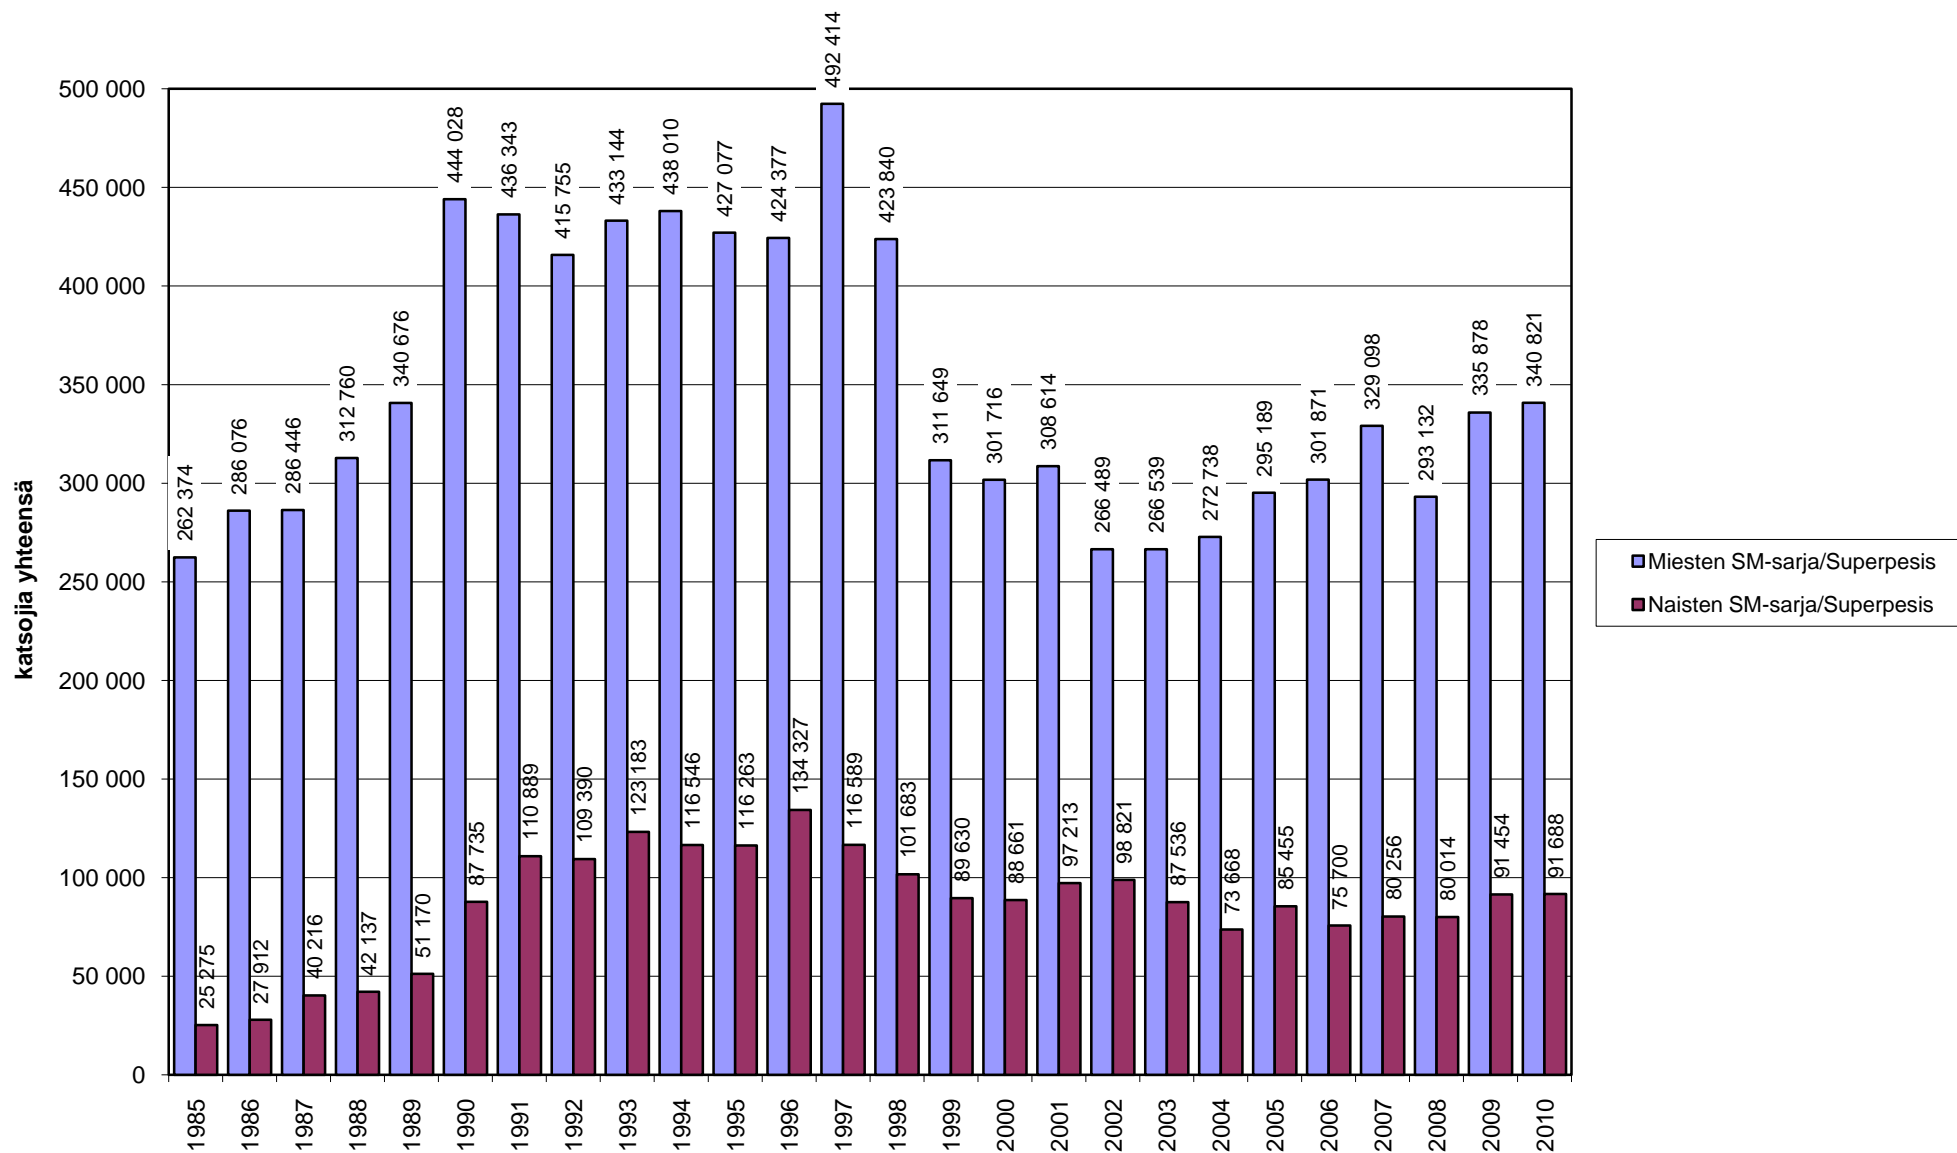

Yleisömäärät pääsarjoissa 1985-2010 (kaikki sarjavaiheet)

Miesten Superpesiksen kokonaisottelumäärä ja -katsojamäärä 1990-2010

Ottelukohtainen yleisökeskiarvo miesten SM-sarjassa/Superpesiksessä 1970-2010 (kaikki sarjavaiheet)

Superpesiksen, A- ja B-poikien ja B-tyttöjen Itä-Länsi-otteluiden yleisömäärät 1990-2010